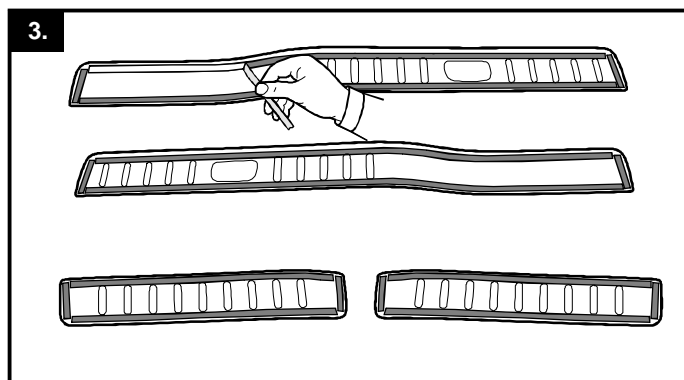

Milotec
AUTO-EXTRAS

Trittschutz

MONTAGEANLEITUNG

Lieferumfang:
1 Satz Trittschutz mit selbstklebendem 3M-Band
1x Isopropanol-Reinigungstuch
1x Montageanleitung

Krytý prahů

MONTÁŽNÍ NÁVOD

Návod uschovejte pro účely kontroly a STK!

Obsah balení:
1x sada krytů prahů opatřené 3M páskou
1x odmašťovací ubrousek
1x montážní návod

ATEST
8SD
1951

Running board

FITTING INSTRUCTIONS

The pack contains:
1 Set of footboard covers with self-adhesive 3M strip
1x Isopropanol cleaning tissue
1x fitting instructions

Planche de marche pied

INSTRUCTIONS DE MONTAGE

Fournitures:
1 set de protection de marche pied avec bande autoautocollante
1x chiffon de nettoyage à isopropanol
1x instructions de montage

Milotec Auto-Extras wünscht gute Fahrt.