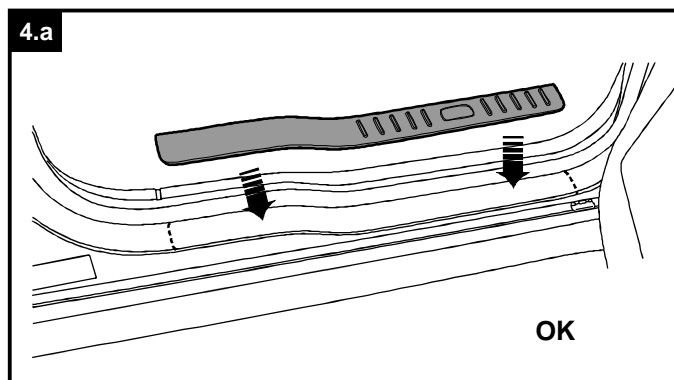

Milotec
AUTO-EXTRAS

Trittschutz

MONTAGEANLEITUNG

Lieferumfang:
1 Satz Trittschutz mit selbstklebendem 3M-Band
1x Isopropanol-Reinigungstuch
1x Montageanleitung

Krytý prahů

MONTÁŽNÍ NÁVOD

Návod uschovejte pro účely kontroly a STK!

Obsah balení:
1x sada krytů prahů opatřené 3M páskou
1x odmašťovací ubrousek
1x montážní návod

ATEST
8SD
1951

Running board

FITTING INSTRUCTIONS

The pack contains:
1 Set of footboard covers with self-adhesive 3M strip
1x Isopropanol cleaning tissue
1x fitting instructions

Planche de marche pied

INSTRUCTIONS DE MONTAGE

Fournitures:
1 set de protection de marche pied avec bande autoautocollante
1x chiffon de nettoyage à isopropanol
1x instructions de montage

Milotec Auto-Extras wünscht gute Fahrt.