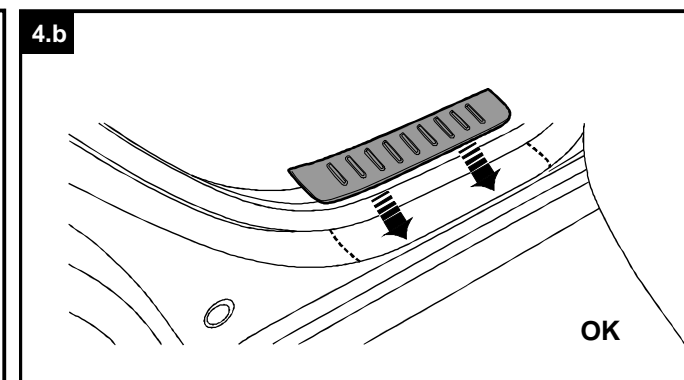

Typ 876 04, 876 15

Škoda Yeti 09/09 ->

876 04 - ABS Schwarz Metallic • ABS černá metalíza • ABS black-metallic • ABS noir métallisé
876 15 - ABS silber matt • ABS stříbrný matný • ABS silver pale • ABS argent mat

Milotec
AUTO-EXTRAS

Trittschutz

MONTAGEANLEITUNG

Lieferumfang:
1 Satz Trittschutz mit selbstklebendem 3M-Band
1x Isopropanol-Reinigungstuch
1x Montageanleitung

Krytý prahů

MONTÁŽNÍ NÁVOD

Návod uschovejte pro účely kontroly a STK!

Obsah balení:
1x sada krytů prahů opatřené 3M páskou
1x odmašťovací ubrousek
1x montážní návod

ATEST
8SD
1951

Running board

FITTING INSTRUCTIONS

The pack contains:
1 Set of footboard covers with self-adhesive 3M strip
1x Isopropanol cleaning tissue
1x fitting instructions

Planche de marche pied

INSTRUCTIONS DE MONTAGE

Fournitures:
1 set de protection de marche pied avec bande autoautocollante
1x chiffon de nettoyage à isopropanol
1x instructions de montage

Milotec Auto-Extras wünscht gute Fahrt.

Šťastnou cestu Vám přeje Milotec Auto-Extras.

Milotec Auto Extras wishes a pleasant drive

Milotec Auto-Extras vous souhaite bon voyage.

Stand: 11/2013