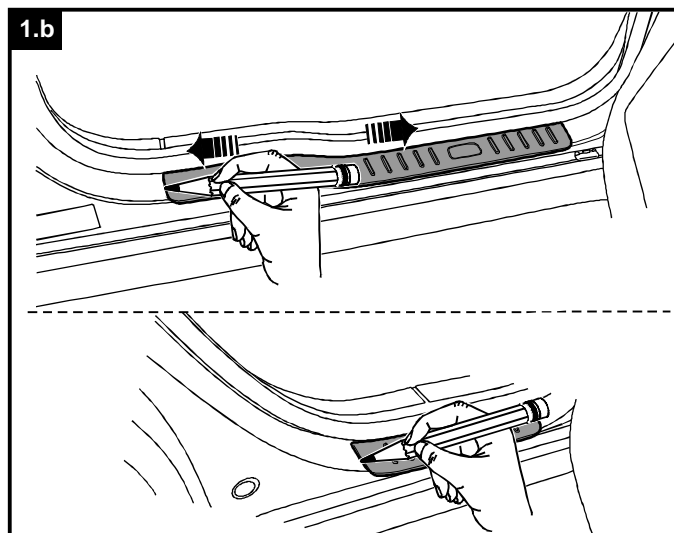

Milotec
AUTO-EXTRAS

Trittschutz

MONTAGEANLEITUNG

Lieferumfang:
1 Satz Trittschutz mit selbstklebendem 3M-Band
1x Isopropanol-Reinigungstuch
1x Montageanleitung

Krytý prahů

MONTÁŽNÍ NÁVOD

Návod uschovejte pro účely kontroly a STK!

Obsah balení:
1x sada krytů prahů opatřené 3M páskou
1x odmašťovací ubrousek
1x montážní návod

ATEST
8SD
1951

Running board

FITTING INSTRUCTIONS

The pack contains:
1 Set of footboard covers with self-adhesive 3M strip
1x Isopropanol cleaning tissue
1x fitting instructions

Planche de marche pied

INSTRUCTIONS DE MONTAGE

Fournitures:
1 set de protection de marche pied avec bande autoautocollante
1x chiffon de nettoyage à isopropanol
1x instructions de montage

Milotec Auto-Extras wünscht gute Fahrt.