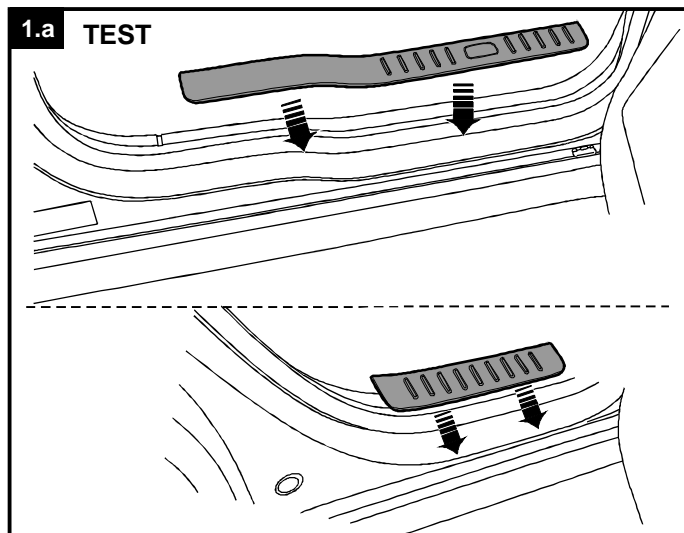

Milotec
AUTO-EXTRAS

Trittschutz

MONTAGEANLEITUNG

Lieferumfang:
1 Satz Trittschutz mit selbstklebendem 3M-Band
1x Isopropanol-Reinigungstuch
1x Montageanleitung

Krytý prahů

MONTÁŽNÍ NÁVOD

Návod uschovejte pro účely kontroly a STK!

Obsah balení:
1x sada krytů prahů opatřené 3M páskou
1x odmašťovací ubrousek
1x montážní návod

ATEST
8SD
1951

Running board

FITTING INSTRUCTIONS

The pack contains:
1 Set of footboard covers with self-adhesive 3M strip
1x Isopropanol cleaning tissue
1x fitting instructions

Planche de marche pied

INSTRUCTIONS DE MONTAGE

Fournitures:
1 set de protection de marche pied avec bande autoautocollante
1x chiffon de nettoyage à isopropanol
1x instructions de montage

Milotec Auto-Extras wünscht gute Fahrt.