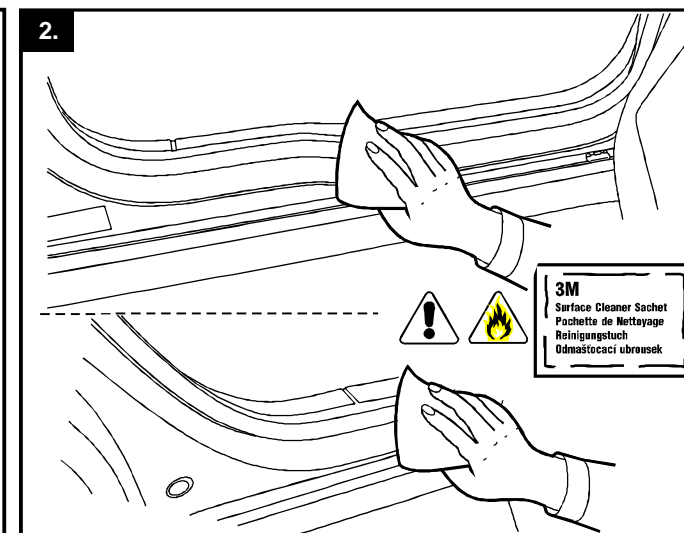

Milotec
AUTO-EXTRAS

Trittschutz

MONTAGEANLEITUNG

Lieferumfang:
1 Satz Trittschutz mit selbstklebendem 3M-Band
1x Isopropanol-Reinigungstuch
1x Montageanleitung

Krytý prahů

MONTÁŽNÍ NÁVOD

Návod uschovejte pro účely kontroly a STK!

Obsah balení:
1x sada krytů prahů opatřené 3M páskou
1x odmašťovací ubrousek
1x montážní návod

ATEST
8SD
1951

Running board

FITTING INSTRUCTIONS

The pack contains:
1 Set of footboard covers with self-adhesive 3M strip
1x Isopropanol cleaning tissue
1x fitting instructions

Planche de marche pied

INSTRUCTIONS DE MONTAGE

Fournitures:
1 set de protection de marche pied avec bande autoautocollante
1x chiffon de nettoyage à isopropanol
1x instructions de montage

Milotec Auto-Extras wünscht gute Fahrt.