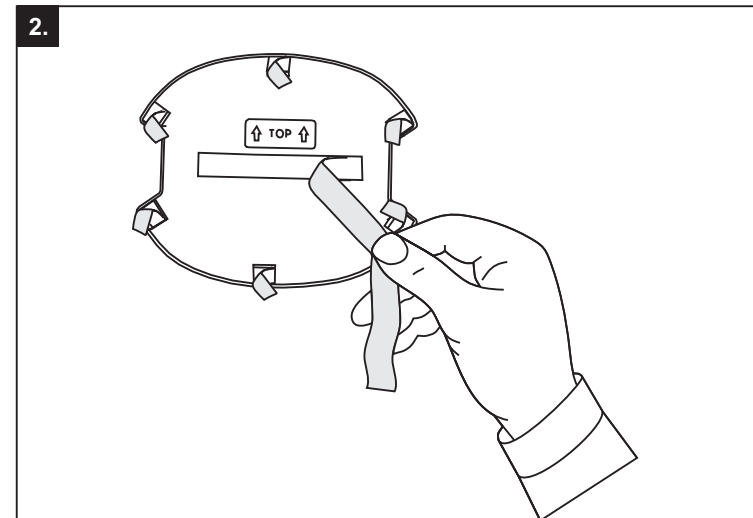

Typ 25501, 25401

25501 - Škoda Fabia I. 01/00 - 08/04 & Facelift 09/04 →
- Škoda Fabia II. 03/07 →
- Škoda Octavia I. 04/97 - 08/00 & Facelift 09/00 →
- Škoda Octavia II. 05/04 -11/08 & Facelift 12/08 →
- Škoda Superb I. 03/02 →

25401 - Škoda Roomster 03/06 →

Milotec
AUTO-EXTRAS

Griffmuscheln

MONTAGEANLEITUNG

Kryt pod kliku dveří

MONTÁŽNÍ NÁVOD

ATEST
8SD
1951

Grip shells

FITTING INSTRUCTIONS

Coquilles de poignée

INSTRUCTIONS DE MONTAGE

Milotec Auto-Extras wünscht gute Fahrt.

Šťastnou cestu Vám přeje Milotec Auto-Extras.

Milotec Auto Extras wishes a pleasant drive

Milotec Auto-Extras vous souhaite bon voyage.