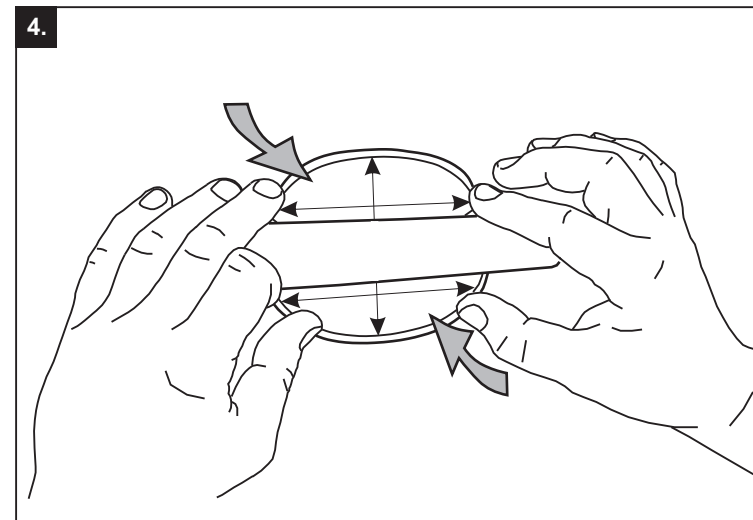

Typ 25501, 25401

25501 - Škoda Fabia I. 01/00 - 08/04 & Facelift 09/04 →
- Škoda Fabia II. 03/07 →
- Škoda Octavia I. 04/97 - 08/00 & Facelift 09/00 →
- Škoda Octavia II. 05/04 -11/08 & Facelift 12/08 →
- Škoda Superb I. 03/02 →

25401 - Škoda Roomster 03/06 →

Milotec
AUTO-EXTRAS

Griffmuscheln

MONTAGEANLEITUNG

Kryt pod kliku dveří

MONTÁŽNÍ NÁVOD

ATEST
8SD
1951

Grip shells

FITTING INSTRUCTIONS

Coquilles de poignée

INSTRUCTIONS DE MONTAGE

Milotec Auto-Extras wünscht gute Fahrt.

Šťastnou cestu Vám přeje Milotec Auto-Extras.

Milotec Auto Extras wishes a pleasant drive

Milotec Auto-Extras vous souhaite bon voyage.