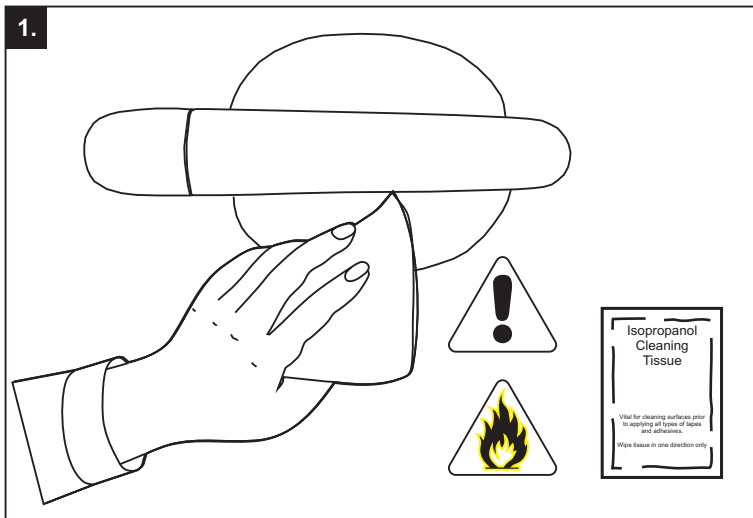

Typ 25501, 25401

25501 - Škoda Fabia I. 01/00 - 08/04 & Facelift 09/04 →
- Škoda Fabia II. 03/07 →
- Škoda Octavia I. 04/97 - 08/00 & Facelift 09/00 →
- Škoda Octavia II. 05/04 -11/08 & Facelift 12/08 →
- Škoda Superb I. 03/02 →

25401 - Škoda Roomster 03/06 →

Milotec
AUTO-EXTRAS

Griffmuscheln

MONTAGEANLEITUNG

Kryt pod kliku dveří

MONTÁŽNÍ NÁVOD

ATEST
8SD
1951

Grip shells

FITTING INSTRUCTIONS

Coquilles de poignée

INSTRUCTIONS DE MONTAGE

Milotec Auto-Extras wünscht gute Fahrt.

Šťastnou cestu Vám přeje Milotec Auto-Extras.

Milotec Auto Extras wishes a pleasant drive

Milotec Auto-Extras vous souhaite bon voyage.