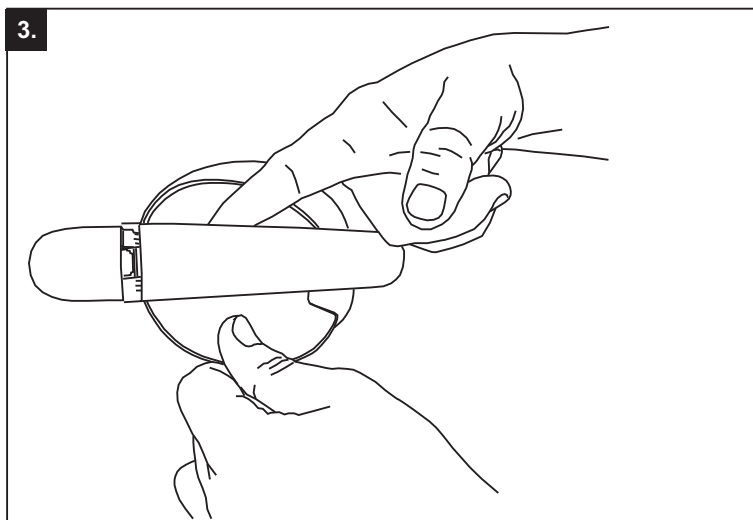

Typ 25501, 25401

25501 - Škoda Fabia I. 01/00 - 08/04 & Facelift 09/04 →
- Škoda Fabia II. 03/07 →
- Škoda Octavia I. 04/97 - 08/00 & Facelift 09/00 →
- Škoda Octavia II. 05/04 -11/08 & Facelift 12/08 →
- Škoda Superb I. 03/02 →

25401 - Škoda Roomster 03/06 →

Milotec
AUTO-EXTRAS

Griffmuscheln

MONTAGEANLEITUNG

Kryt pod kliku dveří

MONTÁŽNÍ NÁVOD

ATEST
8SD
1951

Grip shells

FITTING INSTRUCTIONS

Coquilles de poignée

INSTRUCTIONS DE MONTAGE

Milotec Auto-Extras wünscht gute Fahrt.

Šťastnou cestu Vám přeje Milotec Auto-Extras.

Milotec Auto Extras wishes a pleasant drive

Milotec Auto-Extras vous souhaite bon voyage.