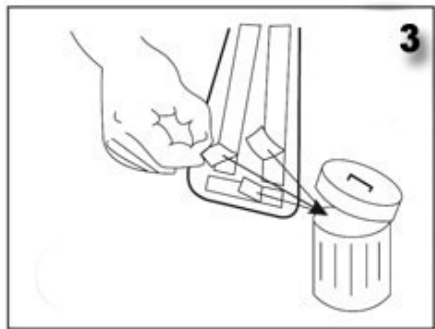

Hyundai i30 CW 2017 →

PU Side Mouldings

F-54

ledere cm goed aandrukken !!
Press very carefully every cm !!
Sehr fest andrucken jeden cm !!