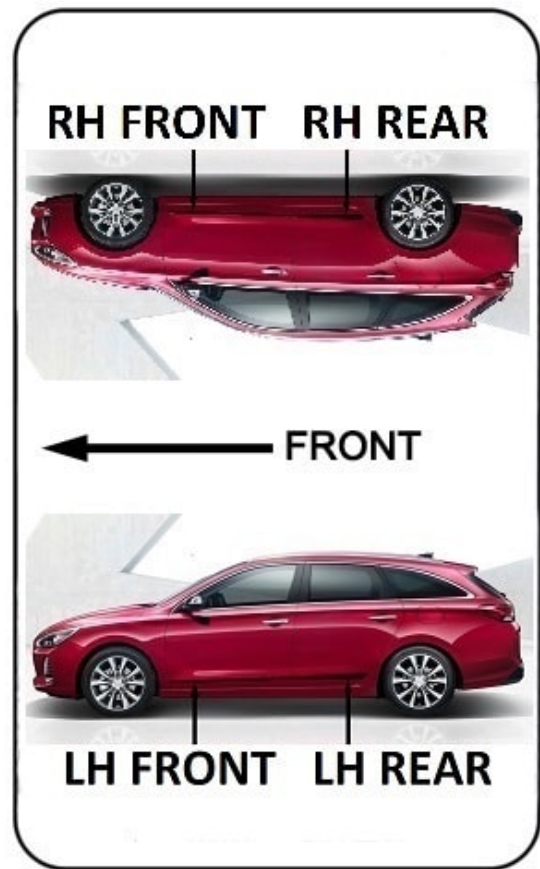

Hyundai i30 CW 2017 →

PU Side Mouldings

F-54

ledere cm goed aandrukken !!
Press very carefully every cm !!
Sehr fest andrucken jeden cm !!