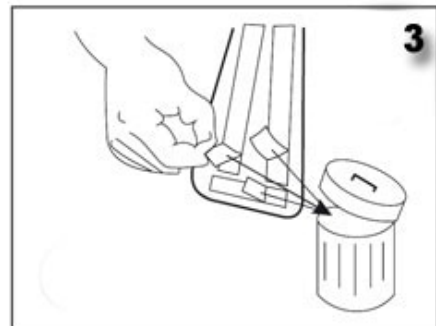

Suzuki Ignis 2017- PU Side Mouldings F-55

ledere cm goed aandrukken !!
Press very carefully every cm !!
Sehr fest andrucken jeden cm !!