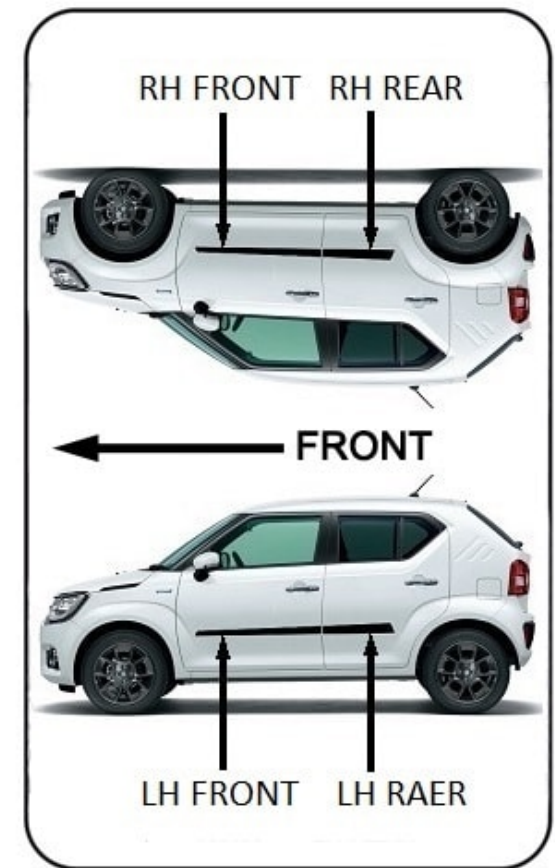

Suzuki Ignis 2017- PU Side Mouldings F-55

ledere cm goed aandrukken !!
Press very carefully every cm !!
Sehr fest andrucken jeden cm !!