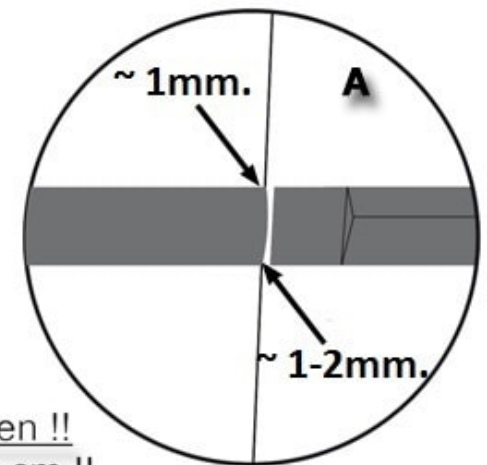

Suzuki Ignis 2017- PU Side Mouldings F-55

ledere cm goed aandrukken !!
Press very carefully every cm !!
Sehr fest andrucken jeden cm !!