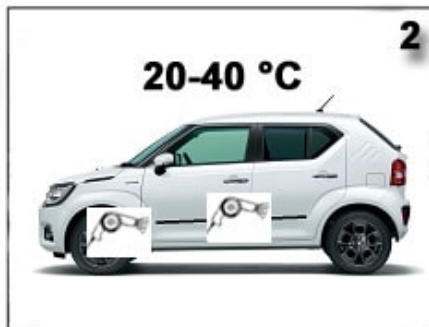

Suzuki Ignis 2017- PU Side Mouldings F-55

ledere cm goed aandrukken !!
Press very carefully every cm !!
Sehr fest andrucken jeden cm !!