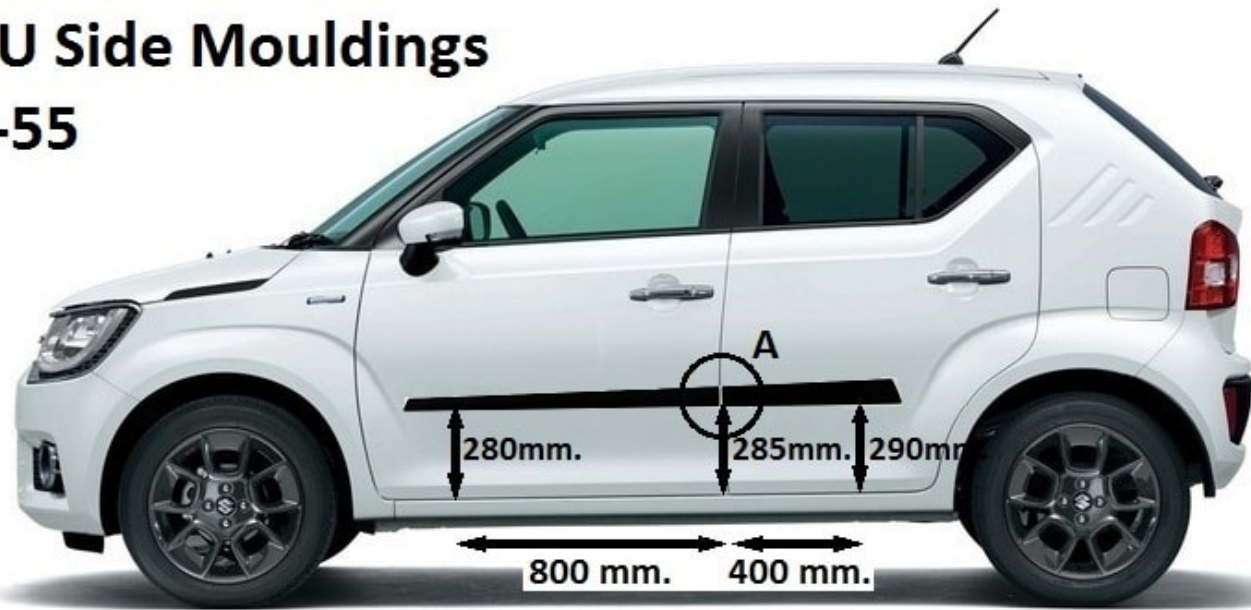

Suzuki Ignis 2017- PU Side Mouldings F-55

ledere cm goed aandrukken !!
Press very carefully every cm !!
Sehr fest andrucken jeden cm !!