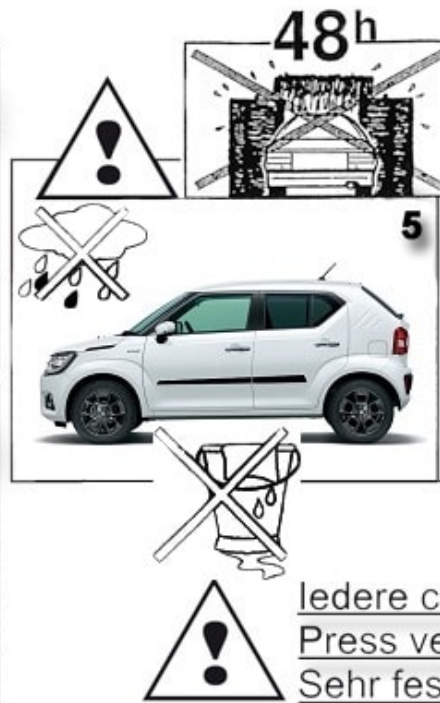

Suzuki Ignis 2017- PU Side Mouldings F-55

ledere cm goed aandrukken !!
Press very carefully every cm !!
Sehr fest andrucken jeden cm !!