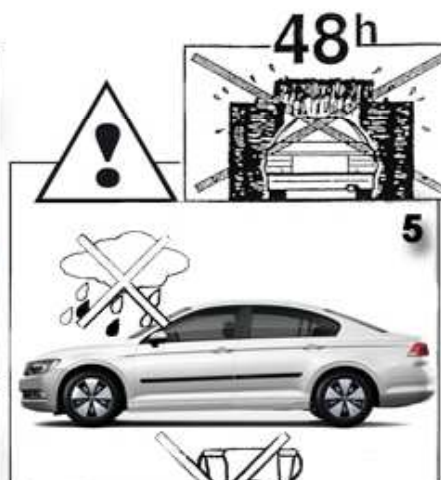

Volkswagen Passat B8 2015 ↑

PU Side Mouldings

Iedere cm goed aandrukken !!
Press very carefully every cm !!
Sehr fest andrucken jeden cm !!