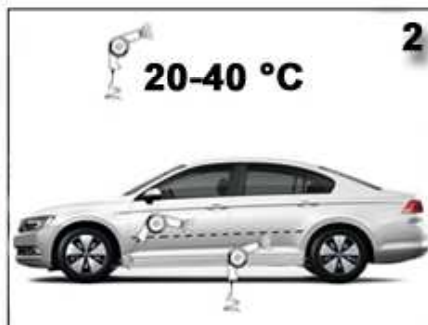

Volkswagen Passat B8 2015 ↑

PU Side Mouldings

Iedere cm goed aandrukken !!
Press very carefully every cm !!
Sehr fest andrucken jeden cm !!