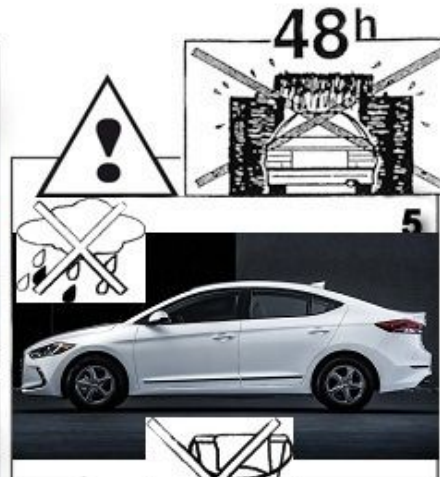

Hyundai Elantra 2017→ PU Side Mouldings F-11

ledere cm goed aandrukken !!
Press very carefully every cm !!
Sehr fest andrücken jeden cm !!