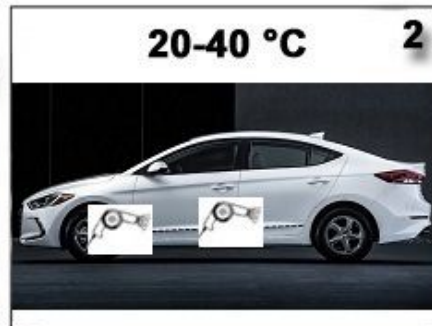

Hyundai Elantra 2017→ PU Side Mouldings F-11

ledere cm goed aandrukken !!
Press very carefully every cm !!
Sehr fest andrücken jeden cm !!