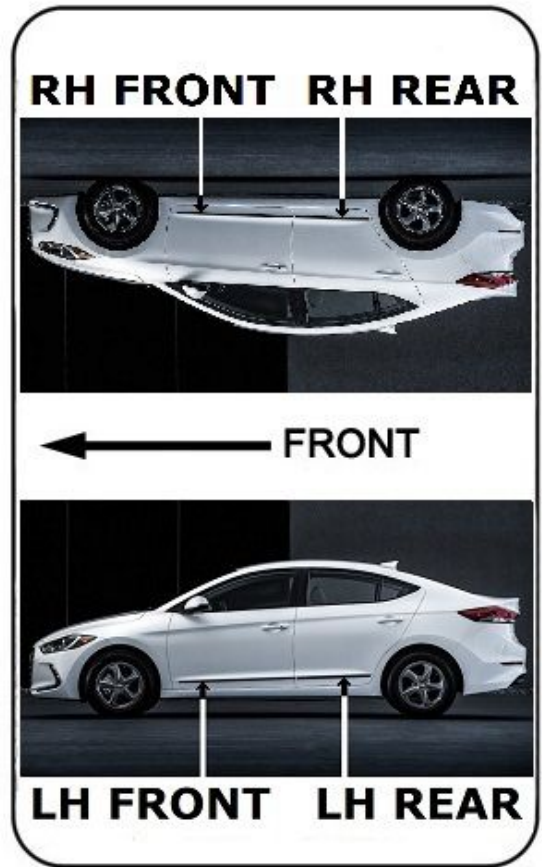

Hyundai Elantra 2017→ PU Side Mouldings F-11

ledere cm goed aandrukken !!
Press very carefully every cm !!
Sehr fest andrücken jeden cm !!