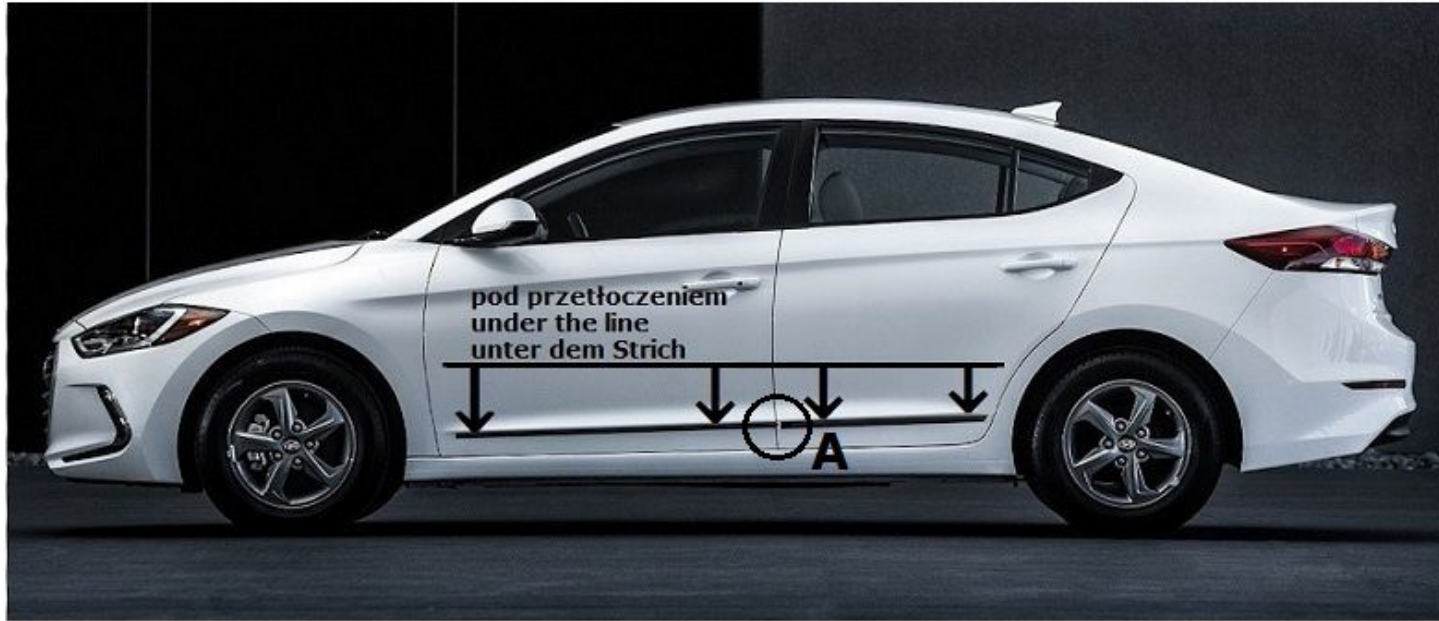

Hyundai Elantra 2017→ PU Side Mouldings F-11

ledere cm goed aandrukken !!
Press very carefully every cm !!
Sehr fest andrücken jeden cm !!