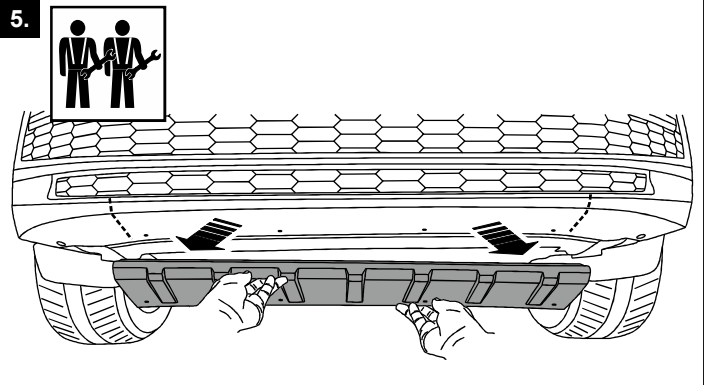

Typ 2 851 15, 970 15

2 851 15 - Škoda Karoq 2017 →
970 15 - Škoda Kodiaq 2016 →

Unterfahrerschutz-Blende • Ochranná lišta předního nárazníku
Underrun protection trim • Cache de protection anti-encastrement

ca ...30 min.

Milotec®

Montageanleitung • Montážní návod Fitting instructions • Instructions de montage

Technische Änderungen vorbehalten • Technická změna vyhrazena
Subject to technical alterations • Sous réserves de modifications techniques

Lieferumfang • Obsah balení • The pack contains • Fournitures:

(A) 1 x

(B) 1 x

(C) 4 x

(D) 1 x

Gerät • Nářadí • Tools • Outils

1.

2.

3.

4.

5.

6.

7.