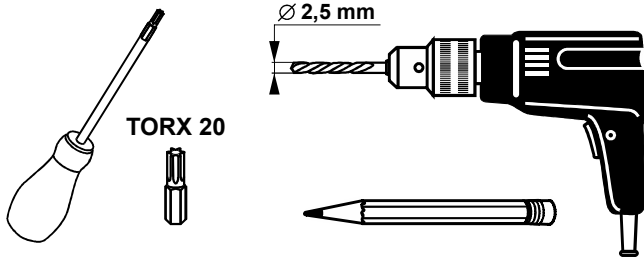

Typ 2 851 15, 970 15

2 851 15 - Škoda Karoq 2017 →
970 15 - Škoda Kodiaq 2016 →

Unterfahrerschutz-Blende • Ochranná lišta předního nárazníku
Underrun protection trim • Cache de protection anti-encastrement

ca ...30 min.

Milotec®

Montageanleitung • Montážní návod Fitting instructions • Instructions de montage

Technische Änderungen vorbehalten • Technická změna vyhrazena
Subject to technical alterations • Sous réserves de modifications techniques

Lieferumfang • Obsah balení • The pack contains • Fournitures:

(A) 1 x

(B) 1 x

(C) 4 x

(D) 1 x

Gerät • Nářadí • Tools • Outils