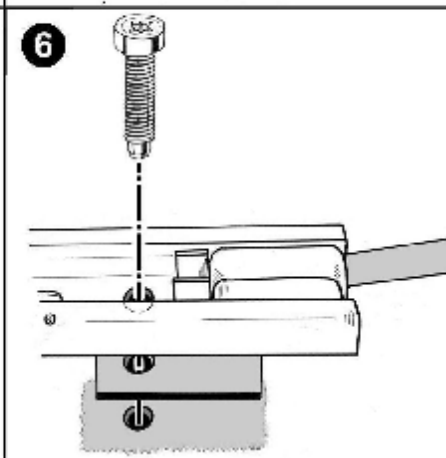

Opěrka lokte s úložným prostorem - montážní návod

Upozornění: Nezatěžujte opěrku lokte tíhou celého těla. Konstrukce opěky je určena max. pro opření lokte ruky!

**Šťastnou cestu Vám přeje
Milotec Auto-Extras.**