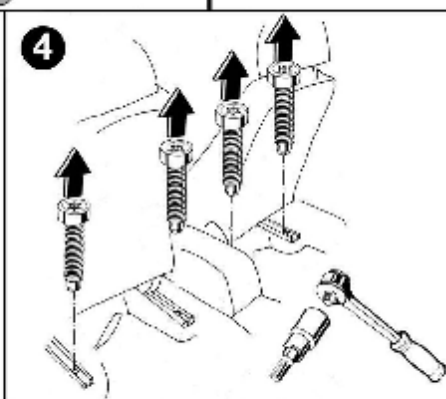

Opěrka lokte s úložným prostorem - montážní návod

Upozornění: Nezatěžujte opěrku lokte tíhou celého těla. Konstrukce opěky je určena max. pro opření lokte ruky!

**Šťastnou cestu Vám přeje
Milotec Auto-Extras.**