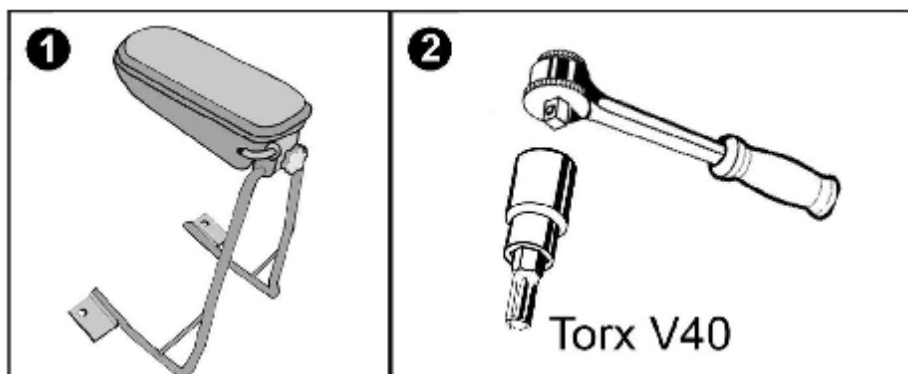

Opěrka lokte s úložným prostorem - montážní návod

Upozornění: Nezatěžujte opěrku lokte tíhou celého těla. Konstrukce opěky je určena max. pro opření lokte ruky!

**Šťastnou cestu Vám přeje
Milotec Auto-Extras.**